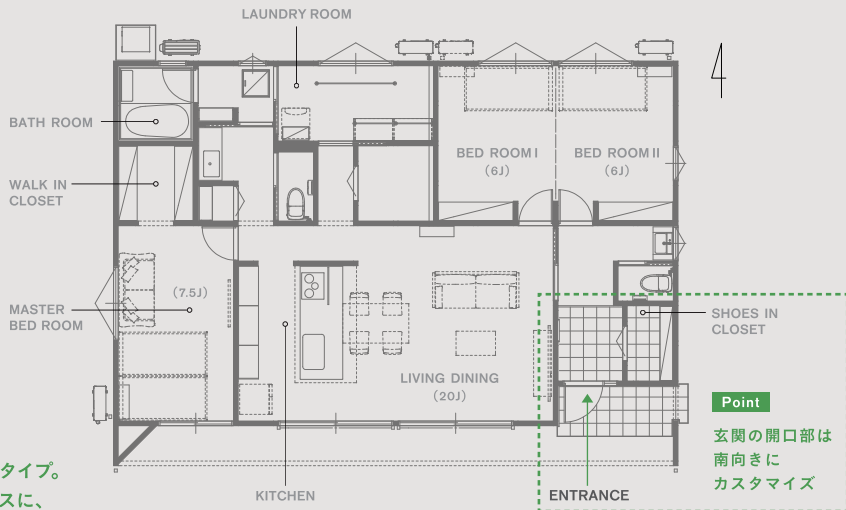

「日々の暮らしも、この先の未来も、私達らしさをずっと大切にしたい。だからこの家を選びました」

OPEN HOUSE EVENT 3/1 sat - 2 sun

壬生町 至宝

完全予約制

SHIORI
THYME

H-S

type

- outer wall : GRAY
- interior : NATURAL

Owner's choice

外壁はシリーズ人気のグレータイプ。
内装はナチュラル仕様をベースに、
床が無垢のナラ、壁紙は珪藻土クロスで
仕上げています (リクエストでのご対応です)

Point

玄関の開口部は南向きにカスタマイズ

□ 延床面積 30.75坪 / 101.85m² □ 施工面積 35.00坪 / 115.93m²

■開催日時：3月1日[土]・2日[日] 9:00-17:00

■見学会場：下都賀郡壬生町至宝3丁目7-21 付近

type

- outer wall : GRAY
- interior : MODERN

□ 延床面積 30.75坪 / 101.85m²
□ 施工面積 35.00坪 / 115.93m²

Point

玄関の開口部はベーシックな東向き

■開催日時：3月1日[土]・2日[日] 9:00-17:00

■見学会場：真岡市台町3360-2 付近

※当日の駐車場はご予約後、担当者より個別にご連絡いたします。