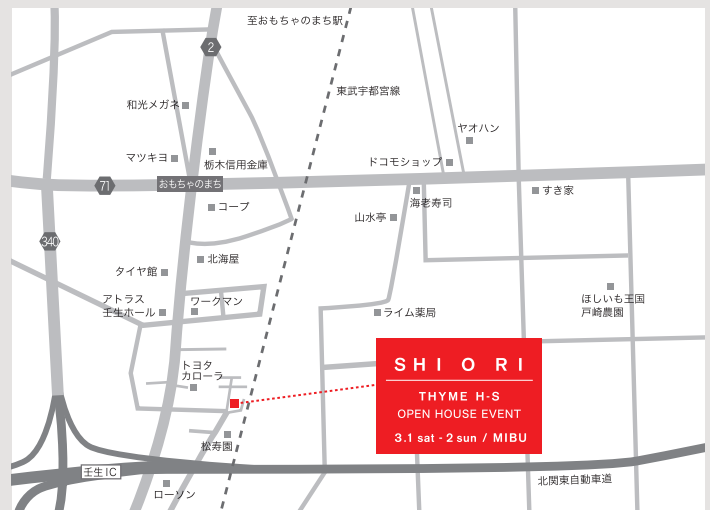

「日々の暮らしも、この先の未来も、私達らしさをずっと大切にしたい。だからこの家を選びました」

OPEN HOUSE EVENT 3/1 sat - 2 sun

壬生町 至宝

完全予約制

SHIORI
THYME

H-S

type

- outer wall : GRAY
- interior : NATURAL

Owner's choice

外壁はシリーズ人気のグレータイプ。
内装はナチュラル仕様をベースに、
床が無垢のナラ、壁紙は珪藻土クロスで
仕上げています (リクエストでのご対応です)

Point

玄関の開口部は南向きにカスタマイズ

□ 延床面積 30.75坪 / 101.85m² □ 施工面積 35.00坪 / 115.93m²

■開催日時：3月1日[土]・2日[日] 9:00-17:00

■見学会場：下都賀郡壬生町至宝3丁目7-21 付近

※当日の駐車場は建物の敷地内となります。

◎見学のご予約は下記お電話またはWEBよりお申してください

真岡市 台町

完全予約制

Owner's choice

こちらも外壁は人気のグレータイプ。
内装はシックな仕上がりのモダンタイプを
お選びいただきました。

SHIORI
THYME

H-E

type

- outer wall : GRAY
- interior : MODERN

□ 延床面積 30.75坪 / 101.85m²
□ 施工面積 35.00坪 / 115.93m²

Point

玄関の開口部はベーシックな東向き

■開催日時：3月1日[土]・2日[日] 9:00-17:00

■見学会場：真岡市台町3360-2 付近

※当日の駐車場はご予約後、担当者より個別にご連絡いたします。