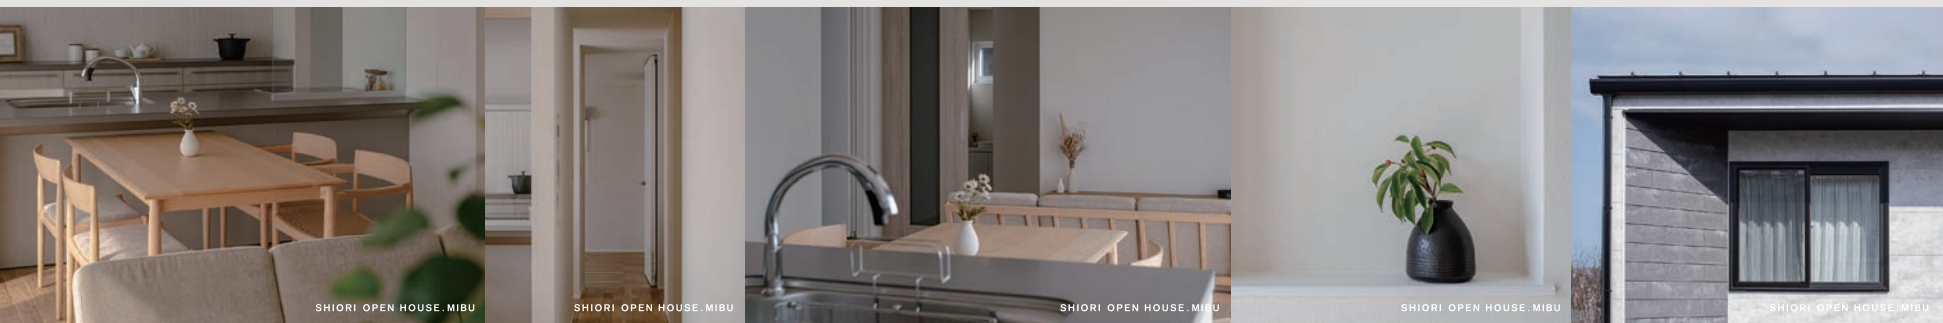

■開催日時：3月1日[土]・2日[日] 9:00-17:00

■見学会場：下都賀郡壬生町至宝3丁目7-21 付近

※当日の駐車場は建物の敷地内となります。

◎見学のご予約は下記お電話またはWEBよりお申してください