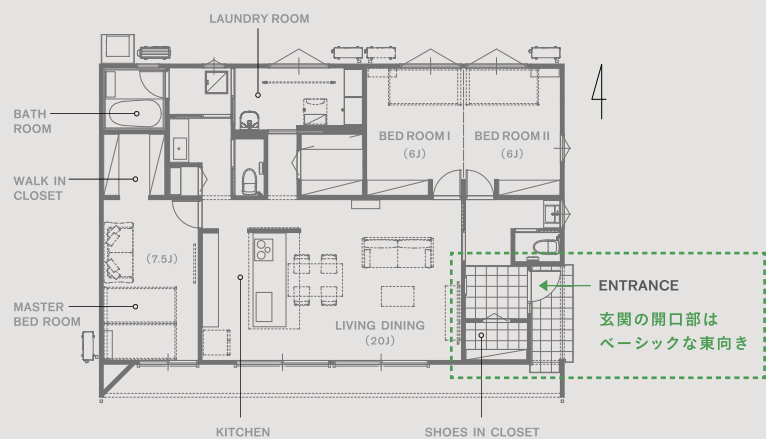

type

- outer wall : GRAY
- interior : MODERN

□ 延床面積 30.75坪 / 101.85m²
□ 施工面積 35.00坪 / 115.93m²

Point

玄関の開口部はベーシックな東向き

■開催日時：3月1日[土]・2日[日] 9:00-17:00

■見学会場：真岡市台町3360-2 付近

※当日の駐車場はご予約後、担当者より個別にご連絡いたします。